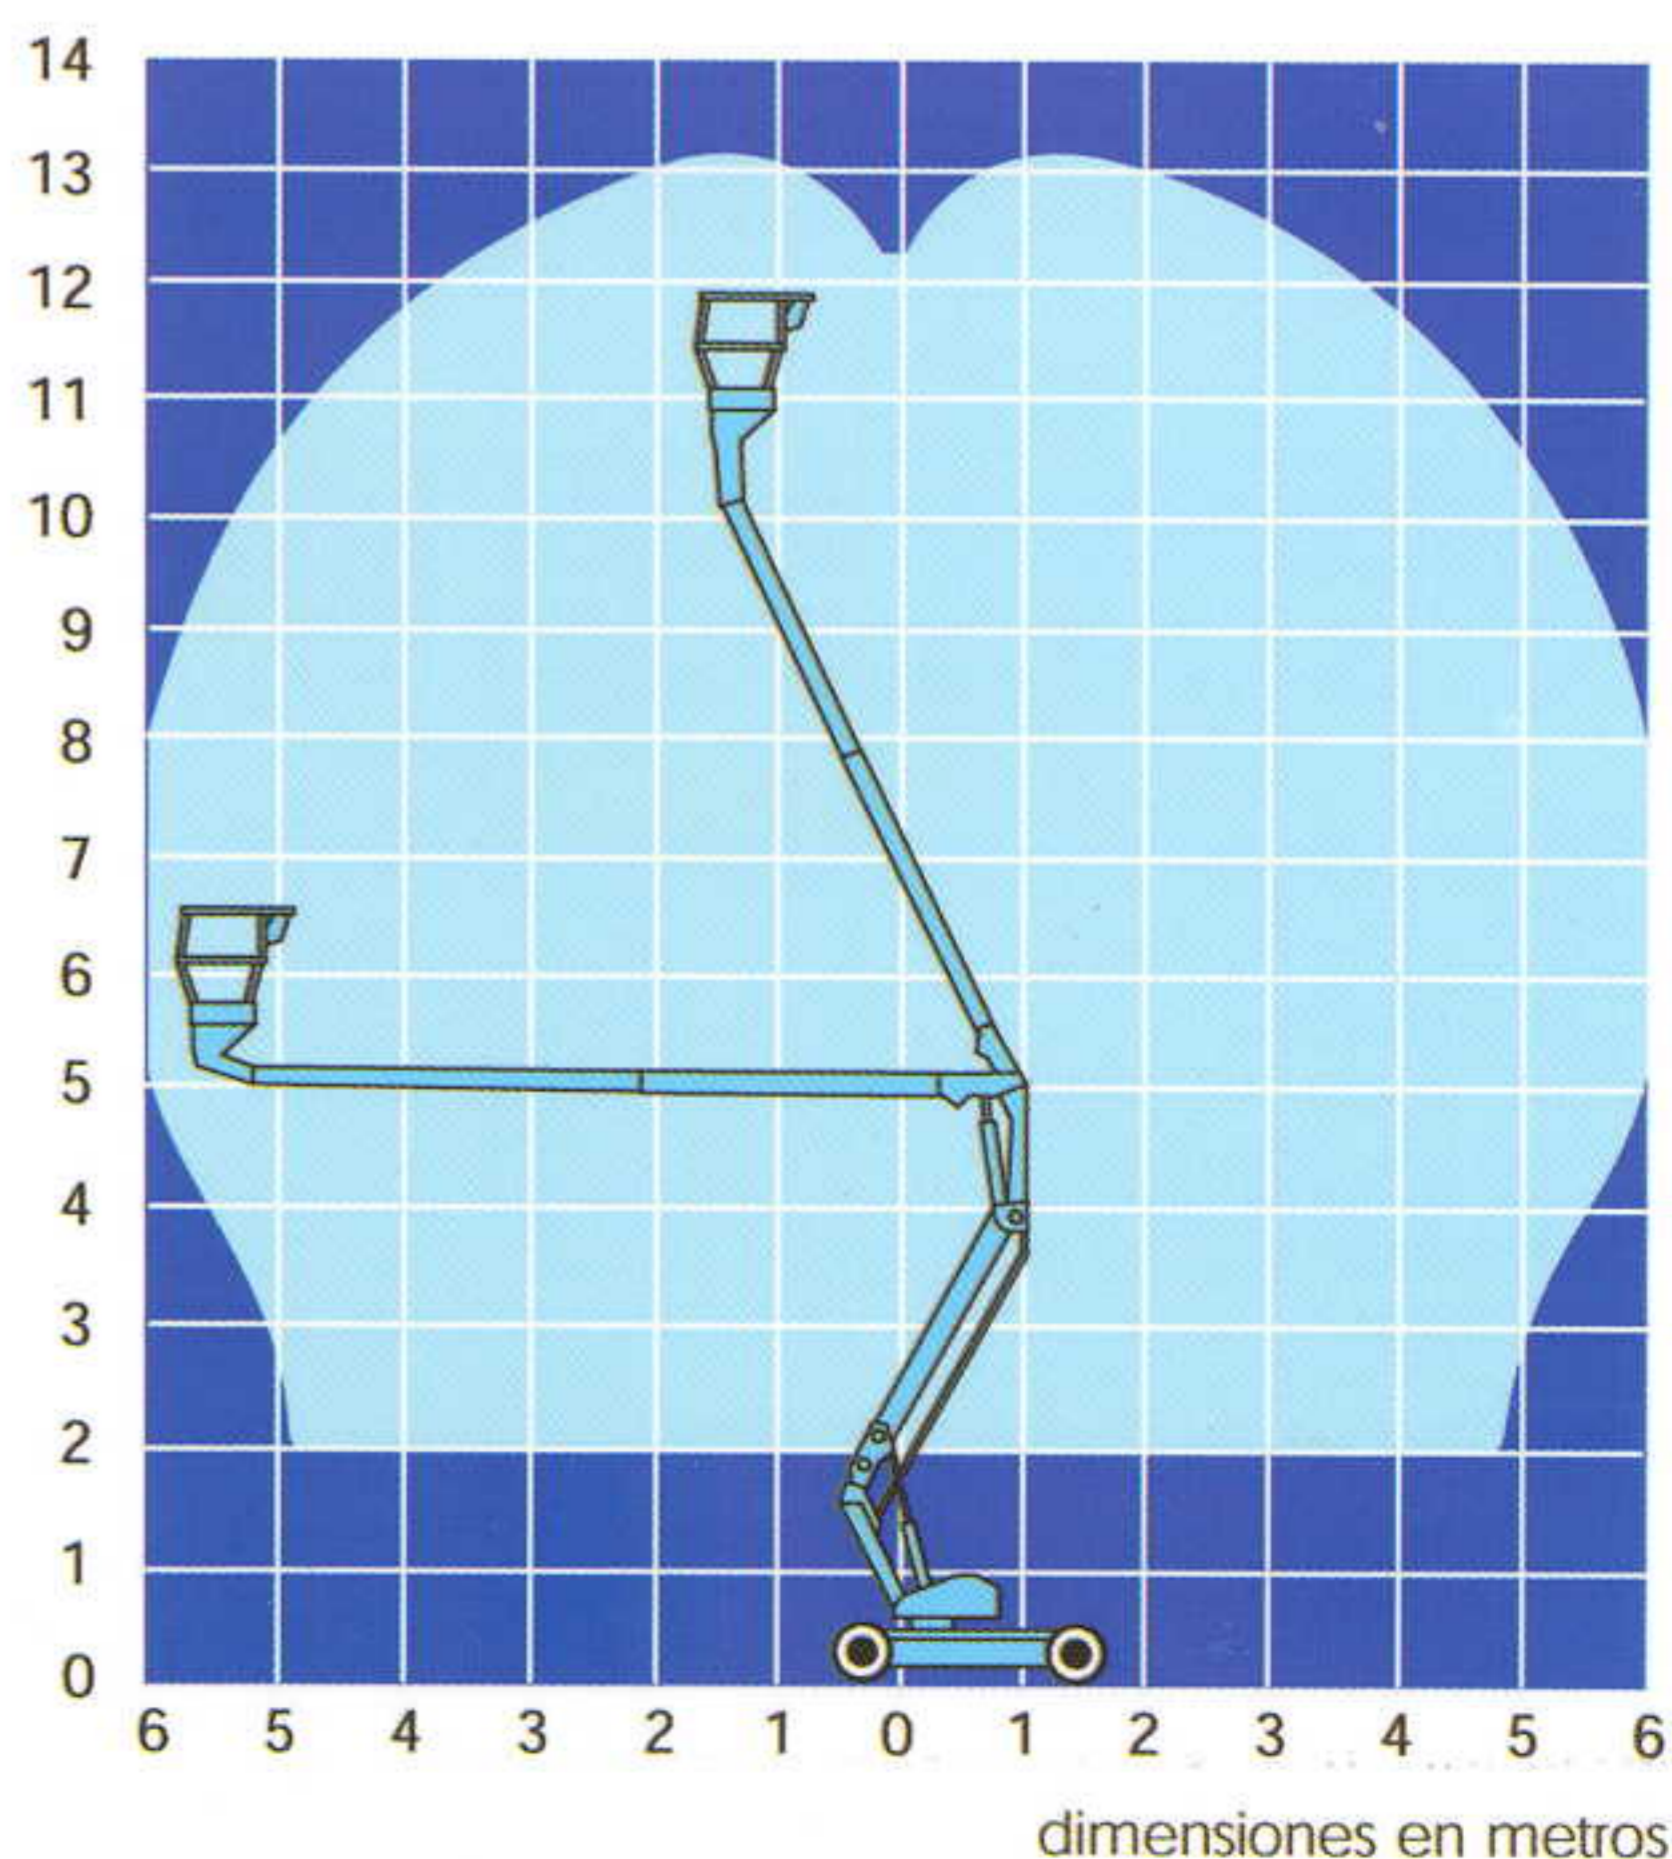

**Teléfono de
Atención al Cliente**
902 888 830
www.termiser.com

CE Este producto está disponible con el marcado CE cumpliendo con todas las directivas Europeas de maquinaria.

fabricado por
UpRight
POWERED ACCESS