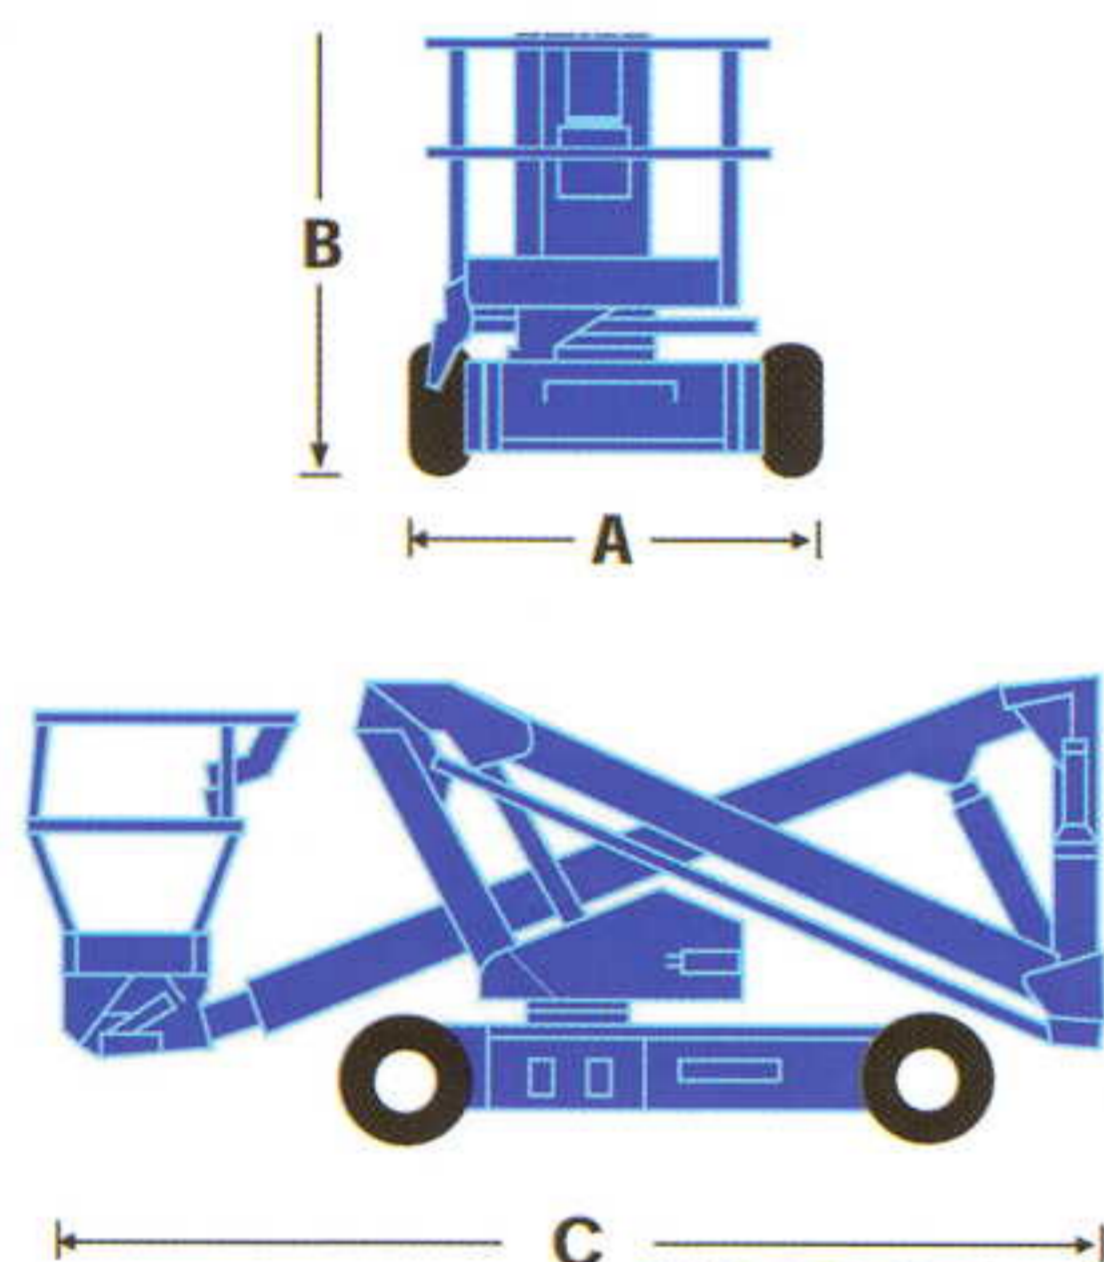

ficha técnica brazo articulado AB38N/38W

	AB38N	AB38W
altura max de trabajo	13,5m	13,5m
altura max plataforma	11,5m	11,5m
alcance trabajo max	6,1m	6,1m
distancia al suelo con alcance máximo	5,4m	5,4m
capacidad de la cesta	215kg.	215kg.
tamaño cesta	0,6m x 1,2m	0,6m x 1,2m
ancho A	1,50m	1,72m
altura plegada B	2,0m	2,0m
longitud plegada C	4,04m	4,04m
peso bruto servicio	3,760kg.	3,160kg.
capacidad subida	19,5° / 36%	19,5° / 36%
radio de giro interno	0,4m	0,4m
radio giro externo	2,4m	2,66m
distancia al suelo	150mm	150mm
velocidad max plataforma plegada	4,0km./h	4,0km./h
velocidad max elevada	0,7km./h	0,7km./h
controles	joystick controlable con una sola mano	
alimentación	8 x 6V, 220Ah baterías	

Las especificaciones pueden cambiarse sin previo aviso. Las fotos y diagramas de este folleto solo tienen carácter promocional. Haga uso del manual del operador para instrucciones detalladas sobre manejo y mantenimiento.

MADRID
Ctra. Ajalvir-Torrejón, km. 0,200
28864 Ajalvir
ventas@termiser.com

MURCIA
Pol. Ind. Cabezo Beaza
C/ Berna, parcela I-19
30395 Cartagena
cartagena@termiser.com

MALAGA
Pol. Ind. Santa Teresa
C/ Torre del Mar 49, nave 3
29006 Málaga
malaga@termiser.com

VALLADOLID
Pol. Ind. La Mora, Calle Olmo
esq. Pso. De la Acacia, Nave 2,1
47193 La Cisterniga
valladolid@termiser.com

ASTURIAS
Pol. Ind. Rocés, 4
Calle Mercator, 50
33211 Gijón
norte@termiser.com

BARCELONA
Trav. Prat de la Riba, 116 Nave 4
08849 Sant Climent de Llobregat
barcelona@termiser.com

SEVILLA
C/ Leonardo Da Vinci, 15
Pol. Ind. Cañamo II
41300 San José de la Rinconada
sevilla@termiser.com

ZARAGOZA
Pol. Ind. Malpica-Santa Isabel
C/ F Oeste, parcela 15-16
50190 Zaragoza
zaragoza@termiser.com

VALENCIA
Pol. Ind. El Maset
Avda. de la Albufera, nº1
46460 Silla
valencia@termiser.com

PAIS VASCO
Pol. Ind. Kareaga, 55
48903 Retuerto-Barakaldo
paisvasco@termiser.com

características estándar

- Joystick de control con una sola mano
- Cesta rotatoria manual
- Mínimo alero frontal
- Radio de giro interno extra reducido
- Alarma de inclinación
- Plataforma amplia
- Ruedas motrices en paralelo con alimentación directa
- Neumáticos que no dejan huella
- Controles del brazo duplicados en el cuadro inferior
- Un año garantía en componentes y mano de obra
- 5 años garantía estructural

opciones

- Luz intermitente de señalización ámbar
- Toma de corriente a la plataforma
- Color opcional de la pintura
- Aceite ecológico