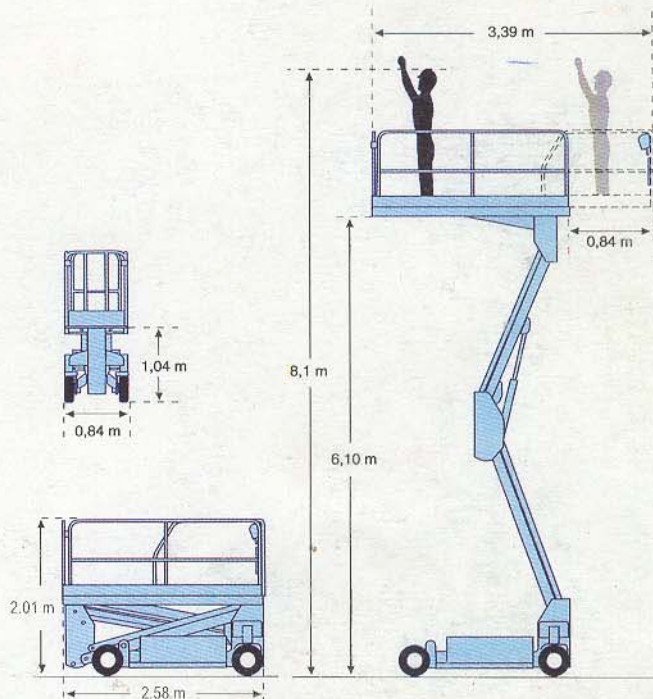

Equipamiento de Serie

- ◆ Plataforma extensible en voladizo
- ◆ Control proporcional de todas las funciones mediante monomando
- ◆ Sistema de descenso con amortiguación
- ◆ Alarma de descenso. Alarma antivuelco
- ◆ Reloj cuenta horas. Indicador nivel baterías

- ◆ Ruedas macizas sin huella
- ◆ Sistema de protección antibaches
- ◆ Puntos de amarre para cargar con grúa
- ◆ Barandillas reforzadas plegables
- ◆ Conducible con plataforma elevada

Especificaciones

Capacidad de plataforma (máx.)	340 kg
Dimensiones de la plataforma (interior)	0,74 x 2,53 m
Peso	1.405 kgs
Altura de trabajo	8,1 m
Altura de plataforma	6,1 m
Máxima altura conducible	6,1 m
Altura de almacenamiento	2,02 m
Longitud	2,65 m
Ancho	0,84 m
Velocidad desplazamiento máx.	3,7 km/h
Velocidad desplazamiento con plat. elevada	1,13 km/h
Pendiente	25% (14°)
Radio interior de giro	0,63 m
Velocidad de elevación - elevar	17 seg
descender	28 seg
Rodapiés	152 mm

Sistema de control proporcional mediante monomando

Tracción 2 ruedas delanteras con motor hidráulico

Ruedas de goma maciza sin huella. Diámetro 381 mm

Fuente de energía: Motor eléctrico 24V 4 CV
4 baterías 6V 220 AH