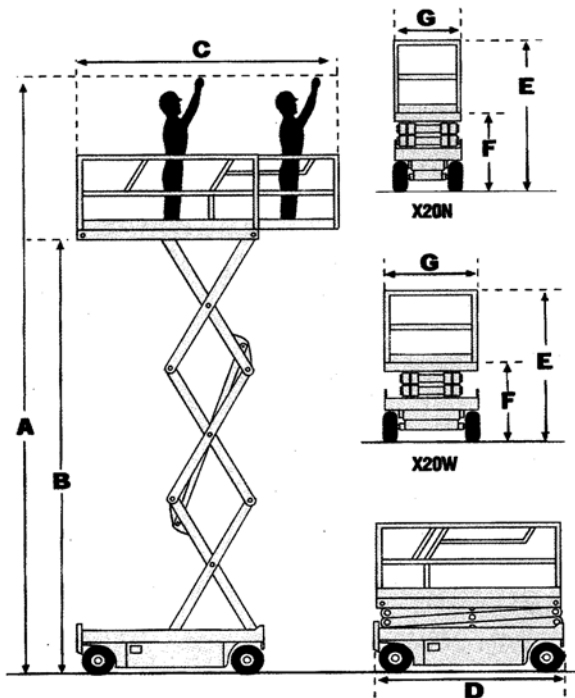

◆ Baja altura de plataforma y gran apertura de la portezuela de acceso.

**Serie X:
Dimensiones**

	X20N	X20W	X26N	X32
A	8,10m	8,10m	10,0m	11,80m
B	6,10m	6,10m	8,0m	9,75m
C	3,26m	3,26m	3,26m	3,26m
D	2,34m	2,34m	2,34m	2,34m
E	1,99m	1,99m	2,11m*	2,26m**
F	0,96m	0,96m	1,09m	1,21m
G	0,82m	1,21m	1,22m	1,22m

* Reducido a 1,98 m con la barandilla recogida.

** Reducido a 1,88 m con la barandilla plegada.

- ◆ Altura de trabajo hasta 11,8 m.
 - ◆ Extensión rodante de serie.
 - ◆ Conducible a la máxima altura*.
- * Sujeto a regulación local